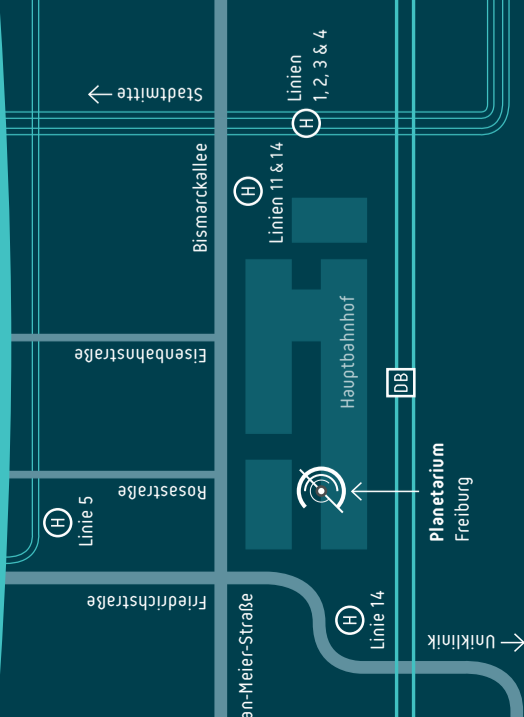

Planetarium Freiburg
Bismarckallee 7g
79098 Freiburg i. Br.
Unsere Bürozeiten
Mo-Fr 8.30 - 12.00
Tel. 0761-388 06 30
service@planetarium-freiburg.de
www.planetarium-freiburg.de